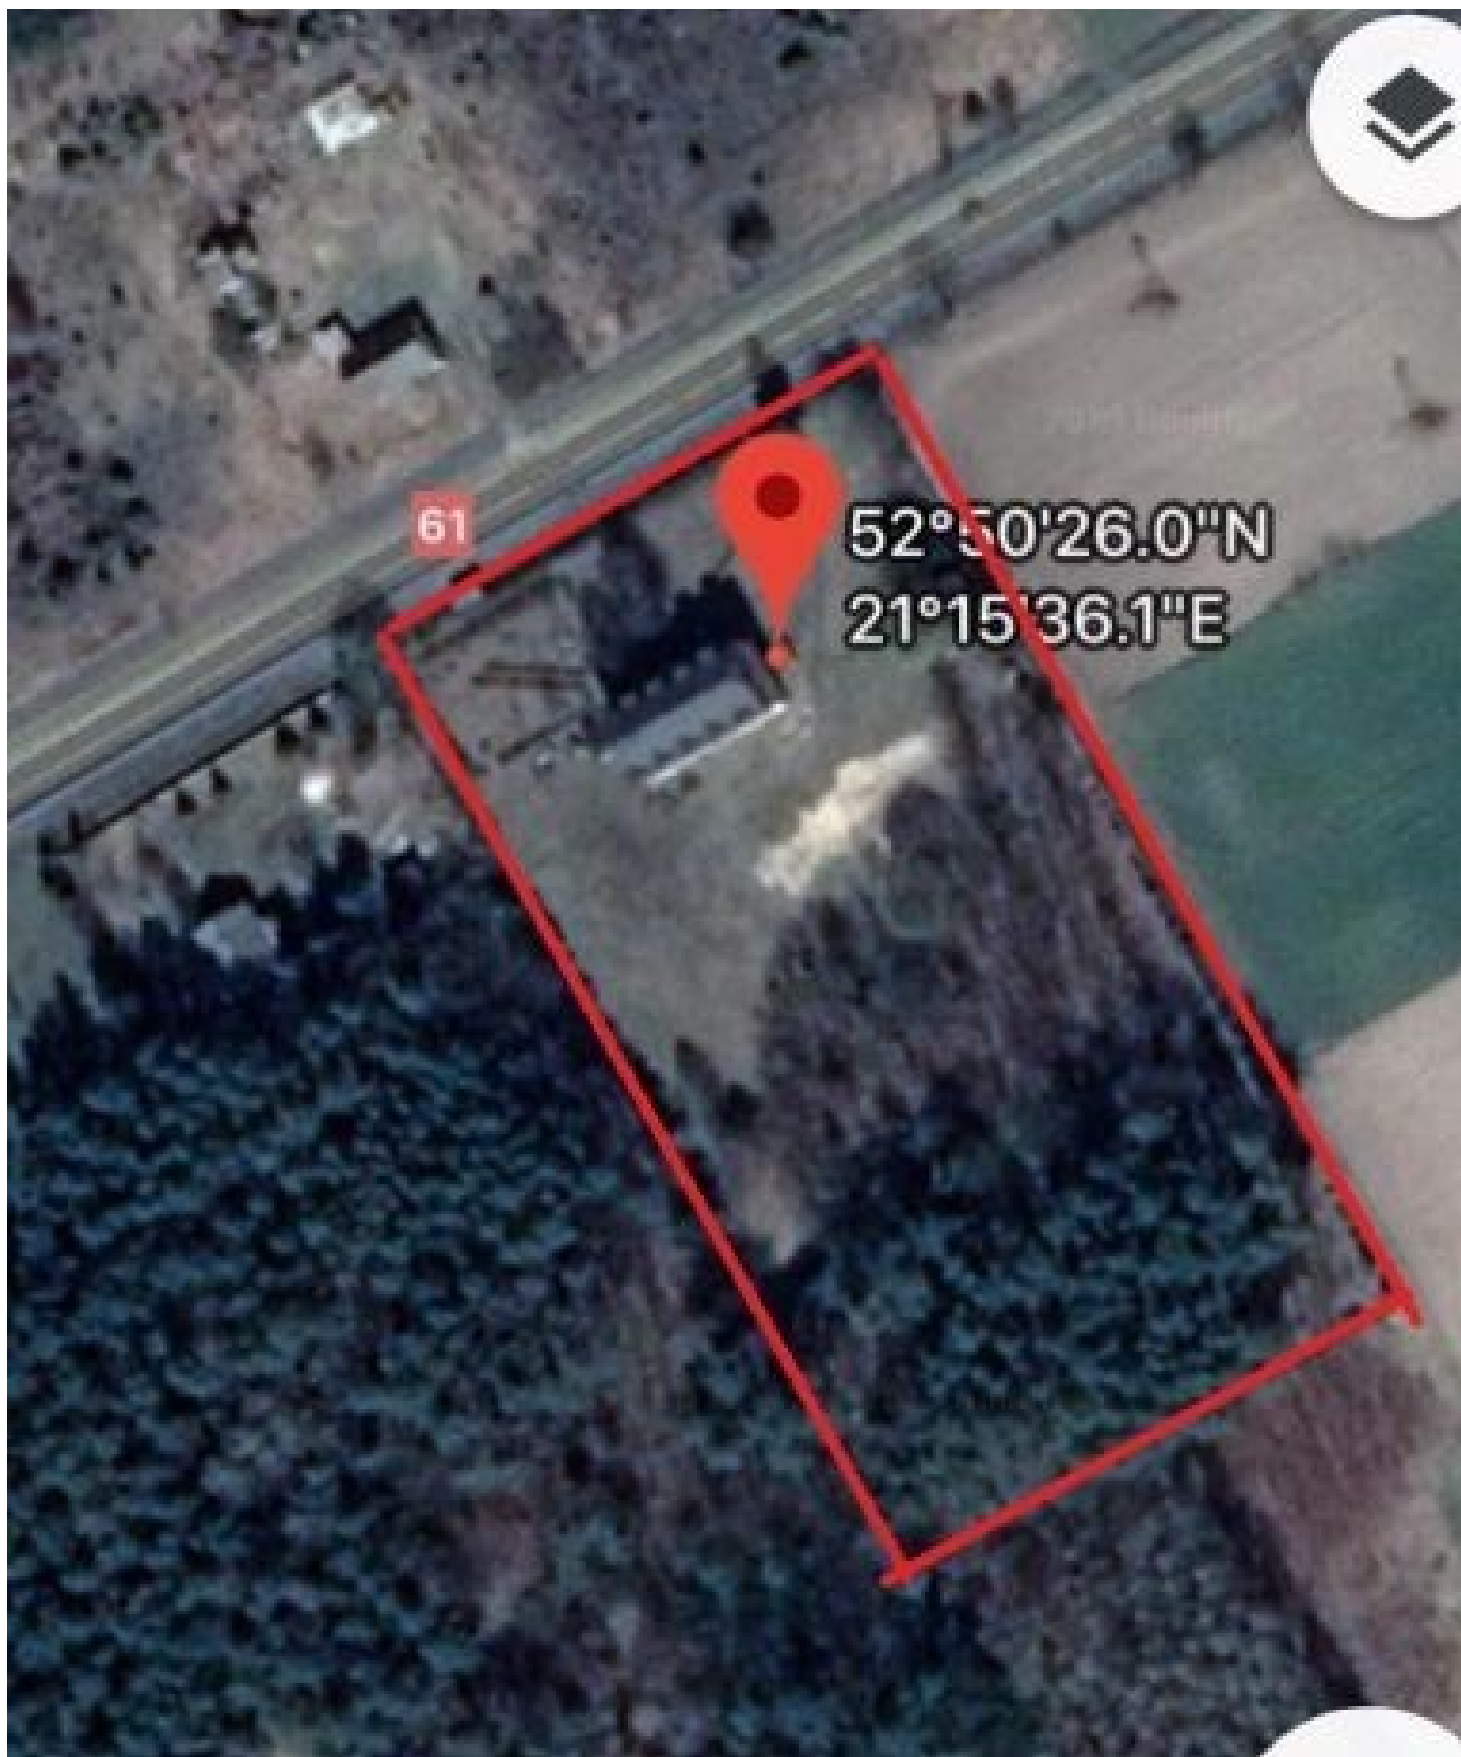

[Zobacz galerię online:](#)

[Zobacz na interaktywnej mapie:](#)