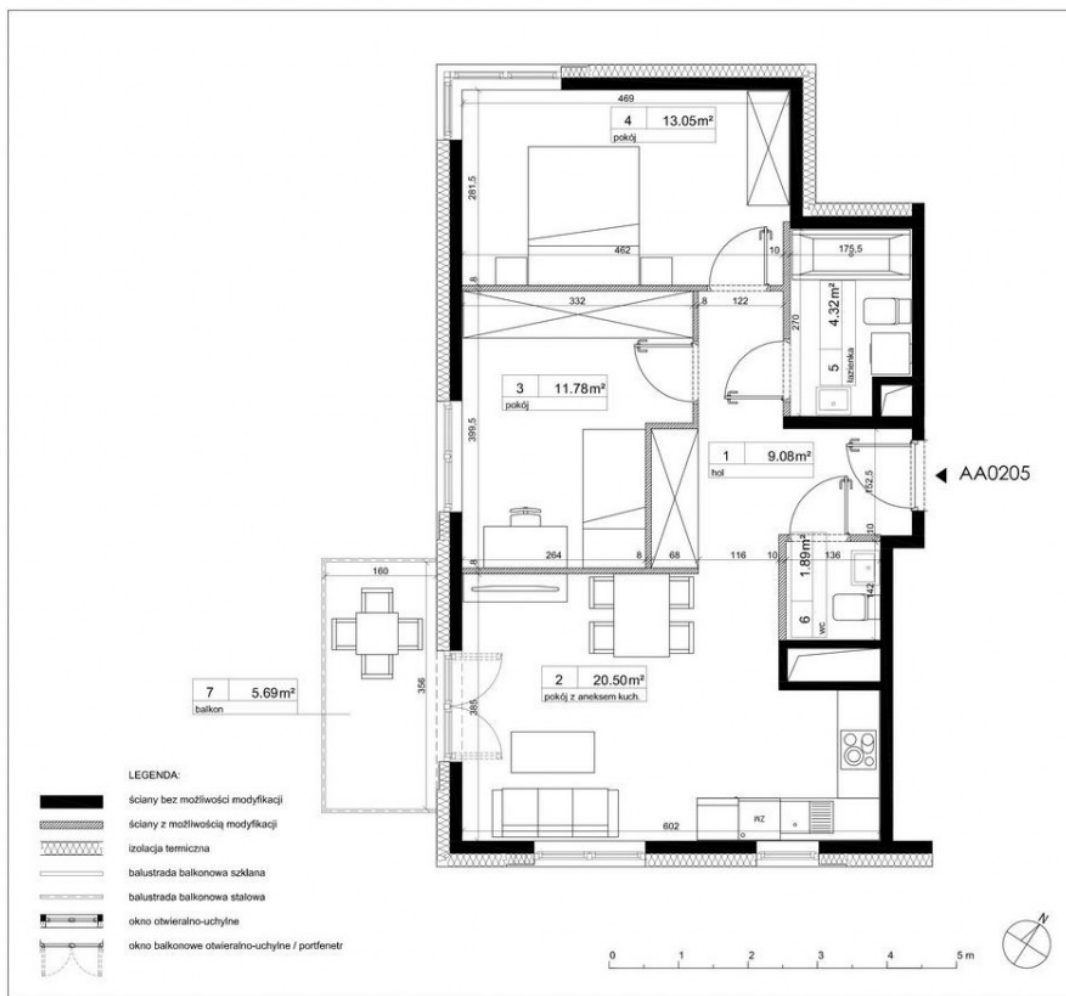

NR LOKALU	AA0205
TYP	3 - POKOJOWE
BUDYNEK	A
KONDYGNACJA	2. PIĘTRO

NR POM.	NAZWA	POW. [m²]
1	HÓL	9,08
2	POKÓJ + ANEKS KUCHENNY	20,50
3	POKÓJ	11,78
4	POKÓJ	13,05
5	ŁAZIENKA	4,32
6	WC	1,89
ŁĄCZNA POWIERZCHNIA UŻYTKOWA:		60,82
7	BALKON	5,69

WYSOKOŚĆ POMIESZCZEN:	ok. 2,60 m

Zobacz galerię online:

KLIKNIJ
LUB
ZESKANUJ

Zobacz na interaktywnej mapie:

KLIKNIJ
LUB
ZESKANUJ