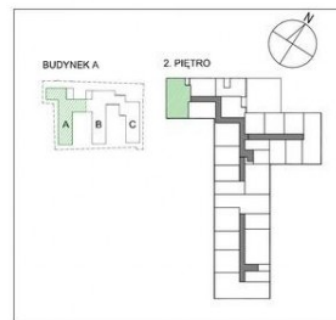

NR LOKALU	AA0205
TYP	3 - POKOJOWE
BUDYNEK	A
KONDYGNACJA	2. PIĘTRO

NR POM.	NAZWA	POW. [m²]
1	HÓL	9,08
2	POKÓJ + ANEKS KUCHENNY	20,50
3	POKÓJ	11,78
4	POKÓJ	13,05
5	ŁAZIENKA	4,32
6	WC	1,89
ŁĄCZNA POWIERZCHNIA UŻYTKOWA:		60,82
7	BALKON	5,69

WYSOKOŚĆ POMIESZCZEN:	ok. 2,60 m

Zobacz galerię online:

KLIKNIJ
LUB
ZESKANUJ

Zobacz na interaktywnej mapie:

KLIKNIJ
LUB
ZESKANUJ